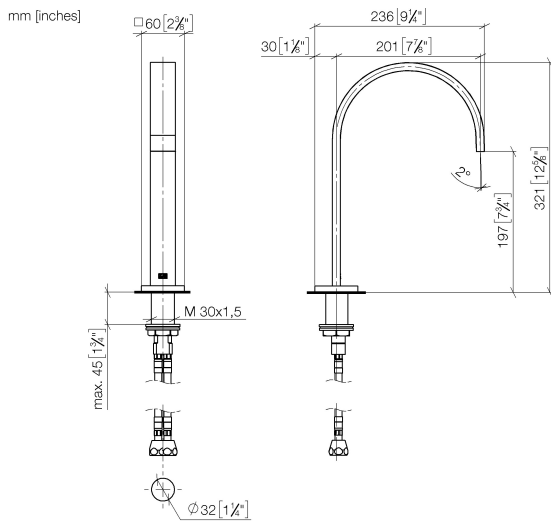

13 715 782

- sporgenza 200 mm
- bocca fissa
- Getto squadrato con aria
- altezza rubinetteria 321 mm
- altezza fino al rompigitto 190 mm
- diametro foro 35 mm
- 2x tubo flessibile di mandata M 10 x 1 avvitato, tenuta controllata
- rosetta 60 x 60 mm
- portata max 5,7 l/min
- senza piombo
- Questo prodotto può aiutare un edificio a soddisfare i requisiti dei Green Building Rating Systems, ad es. LEED®, BREEAM®, DGNB

13 715 782

Diagramma di portata

Certificati

GDV_0400289.

13 715 782

Parts for other finishes can be found here: Cromato

Elenco delle parti di ricambio

N.	Codice articolo	Denominazione	Quantità necessaria	Tempo di produzione
1	90 28 22 155 01-06	bocca di erogazione	1	10
2	09 27 78 034-06	rosetta	1	10
3	09 11 10 054 10 90	attacco	1	2
4	09 14 10 130 90	guarnizione	1	2
5	09 11 10 055 10 90	attacco	1	2
6	04 30 04 019 00 90	flessibile	2	2
7	04 23 10 009 01 90	set di fissaggio	1	2
8	90 14 10 060 00 90	guarnizione	1	2
9	09 31 20 065 90	tappo	1	2
10	10 125 970-06	Piletta con chiusura a scatto 1 1/4" - Platinato spazzolato	1	2