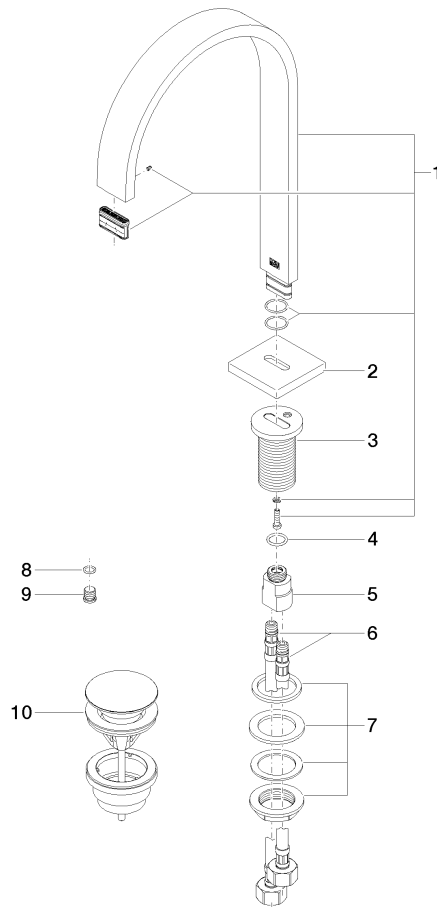

13 715 782

- sporgenza 200 mm
- bocca fissa
- Getto squadrato con aria
- altezza rubinetteria 321 mm
- altezza fino al rompigitto 190 mm
- diametro foro 35 mm
- 2x tubo flessibile di mandata M 10 x 1 avvitato, tenuta controllata
- rosetta 60 x 60 mm
- portata max 5,7 l/min
- senza piombo
- Questo prodotto può aiutare un edificio a soddisfare i requisiti dei Green Building Rating Systems, ad es. LEED®, BREEAM®, DGNB

13 715 782

Diagramma di portata

Certificati

GDV_0400289.

13 715 782

Parts for other finishes can be found here: Cromato

Elenco delle parti di ricambio

N.	Codice articolo	Denominazione	Quantità necessaria	Tempo di produzione
1	90 28 22 155 01-06	bocca di erogazione	1	10
2	09 27 78 034-06	rosetta	1	10
3	09 11 10 054 10 90	attacco	1	2
4	09 14 10 130 90	guarnizione	1	2
5	09 11 10 055 10 90	attacco	1	2
6	04 30 04 019 00 90	flessibile	2	2
7	04 23 10 009 01 90	set di fissaggio	1	2
8	90 14 10 060 00 90	guarnizione	1	2
9	09 31 20 065 90	tappo	1	2
10	10 125 970-06	Piletta con chiusura a scatto 1 1/4" - Platinato spazzolato	1	2